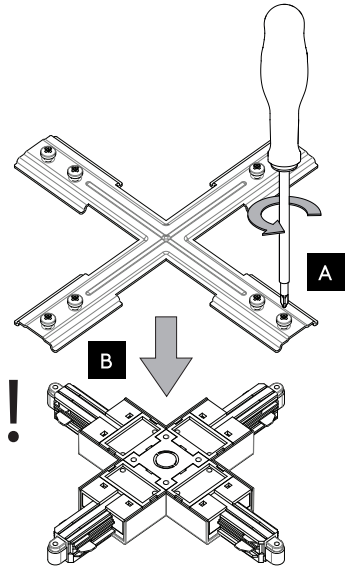

TRACK MOUNT

X SUPPORT  
SKU 6020034

To use with/A utiliser avec/Da usare con/ Zu verwenden mit:  
X CONNECTOR

6020019

6020020

1

TURN OFF POWER  
 Couper Le Courant! /  
 Spegnere La Corrente! /  
 Strom Abstopfen!

2

! Install both parts at the same time /  
 • Installez les deux pièces en même temps /  
 Installare entrambi i componenti contemporaneamente /  
 Installieren Sie beide Teile gleichzeitig

3

4

5