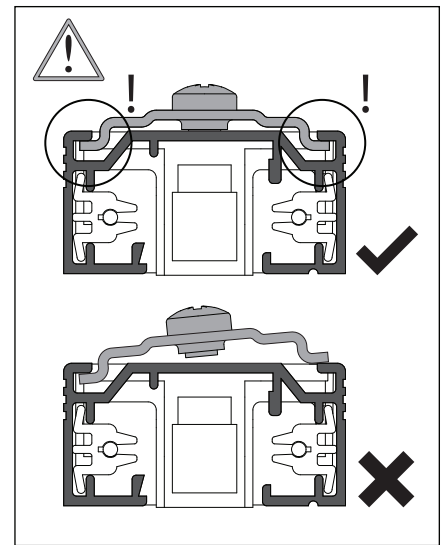

1

TURN OFF POWER
Couper Le Courant! /
Spegnere La Corrente! /
Strom Abstopfen!

2

! Install both parts at the same time /
• Installez les deux pièces en même temps /
Installare entrambi i componenti contemporaneamente /
Installieren Sie beide Teile gleichzeitig

3

4

5