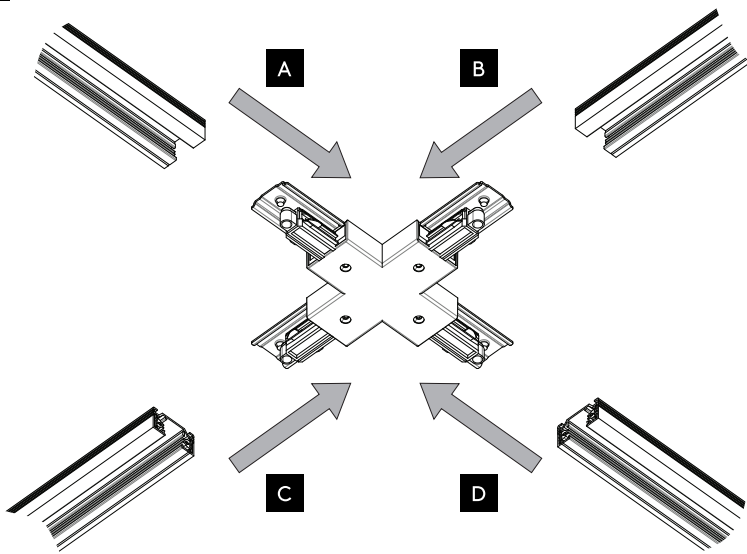

TRACK MOUNT

X SUPPORT  
SKU 6020034

To use with/A utiliser avec/Da usare con/ Zu verwenden mit:  
X CONNECTOR

6020019

6020020

1

TURN OFF POWER  
 Couper Le Courant! /  
 Spegnere La Corrente! /  
 Strom Abstopfen!

2

! Install both parts at the same time /  
 • Installez les deux pièces en même temps /  
 Installare entrambi i componenti contemporaneamente /  
 Installieren Sie beide Teile gleichzeitig

3

4

5