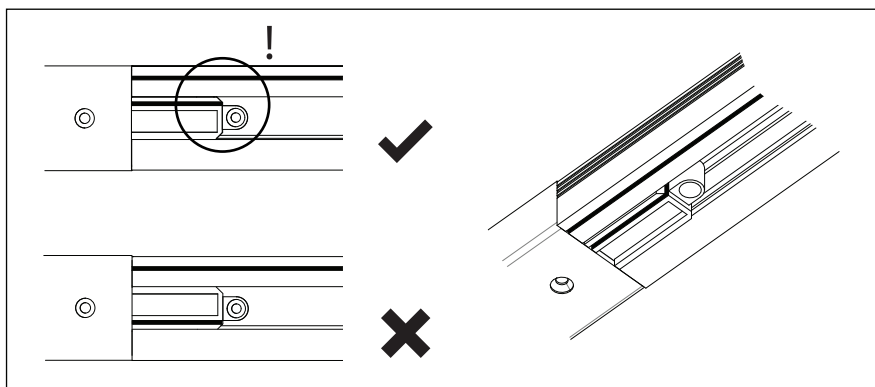

X SUPPORT

astro

GB

PLEASE READ THE INSTRUCTIONS CAREFULLY
BEFORE COMMENCING ASSEMBLY

Live: Normally Brown / Red
Neutral: Normally Blue / Black
Earth: Normally Green / Yellow

FR

LIRE ATTENTIVEMENT LES INSTRUCTIONS
AVANT DE COMMENCER LE MONTAGE

Phase: Normalement Brun / Rouge
Neutre: Normalement Bleu / Noir
Terre: Normalement Vert / Jaune

IT

LEGGERE ATTENTAMENTE LE ISTRUZIONI
PRIMA DI COMINCIARE L'ASSEMBLAGGIO

Cavo positivo: normalmente marrone o rosso
Cavo neutro: normalmente blu o nero
Cavo terra: normalmente verde o giallo

DE

LESEN SIE BITTE DIE ANWEISUNGEN
SORGFALTIG DURCH, BEVOR SIE MIT DEM
ZUSAMMENBAUEN BEGINNEN

Phase: Normalerweise Braun / Rot
Nulleiter: Normalerweise Blau / Schwarz
Erde: Normalerweise Grün / Gelb

TRACK MOUNT