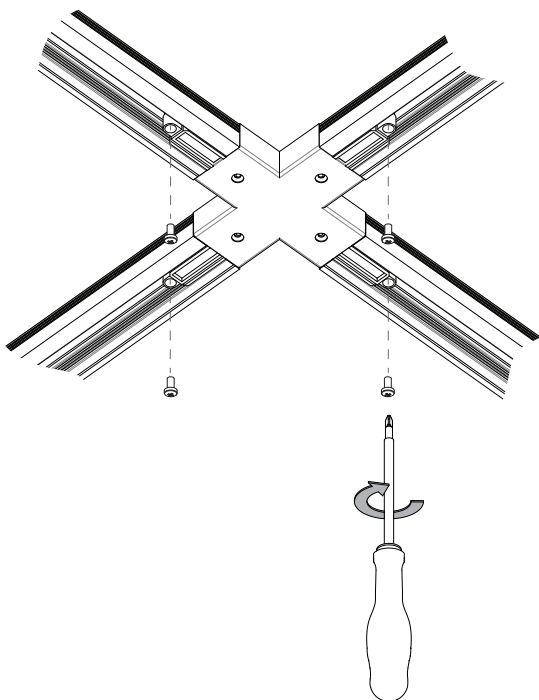

TRACK MOUNT

X SUPPORT  
SKU 6020034

To use with/A utiliser avec/Da usare con/ Zu verwenden mit:  
X CONNECTOR

6020019

6020020

1

TURN OFF POWER  
 Couper Le Courant! /  
 Spegnere La Corrente! /  
 Strom Abstopfen!

2

! Install both parts at the same time /  
 • Installez les deux pièces en même temps /  
 Installare entrambi i componenti contemporaneamente /  
 Installieren Sie beide Teile gleichzeitig

3

4

5